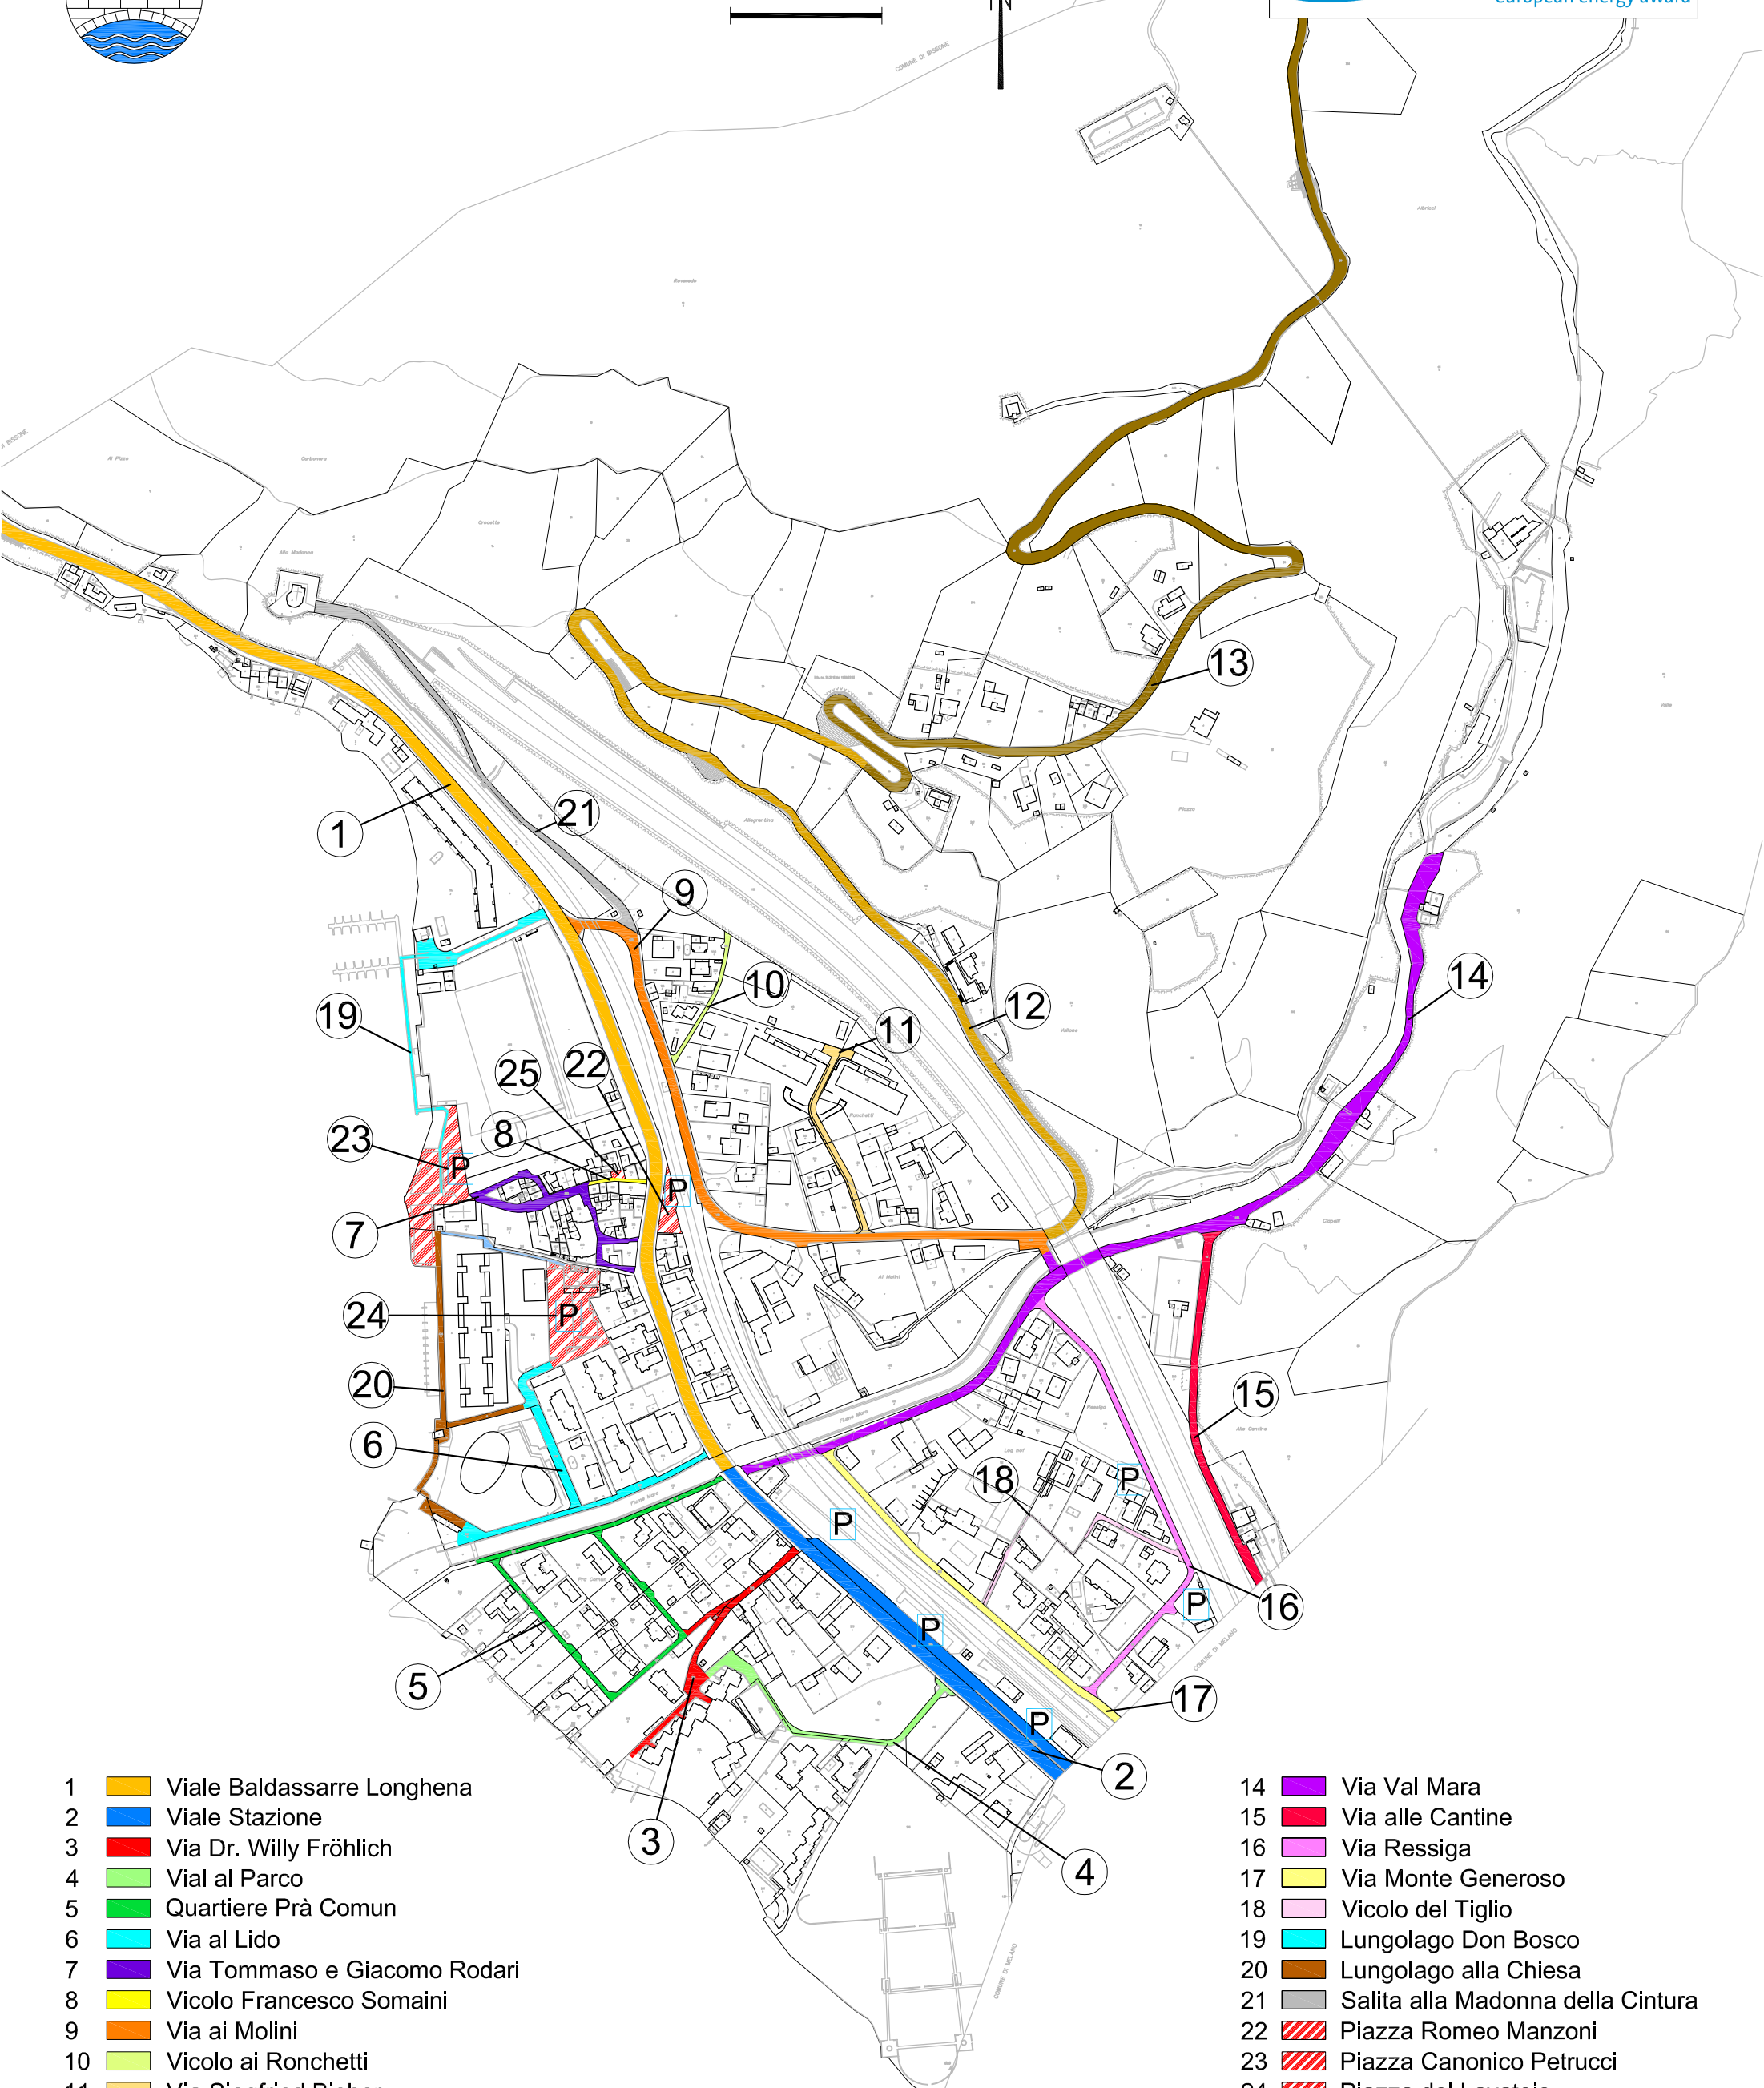

100 METRI

- 1 █ Viale Baldassarre Longhena
- 2 █ Viale Stazione
- 3 █ Via Dr. Willy Fröhlich
- 4 █ Vial al Parco
- 5 █ Quartiere Prà Comun
- 6 █ Via al Lido
- 7 █ Via Tommaso e Giacomo Rodari
- 8 █ Vicolo Francesco Somaini
- 9 █ Via ai Molini
- 10 █ Vicolo ai Ronchetti
- 11 █ Via Siegfried Bieber
- 12 █ Via al Vallone
- 13 █ Frazione Piazza

- 14 █ Via Val Mara
- 15 █ Via alle Cantine
- 16 █ Via Ressiga
- 17 █ Via Monte Generoso
- 18 █ Vicolo del Tiglio
- 19 █ Lungolago Don Bosco
- 20 █ Lungolago alla Chiesa
- 21 █ Salita alla Madonna della Cintura
- 22 ▨ Piazza Romeo Manzoni
- 23 ▨ Piazza Canonico Petrucci
- 24 ▨ Piazza del Lavatoio
- 25 ▨ Piazzetta Francesco Somaini
- P █ Posteggi Pubblici