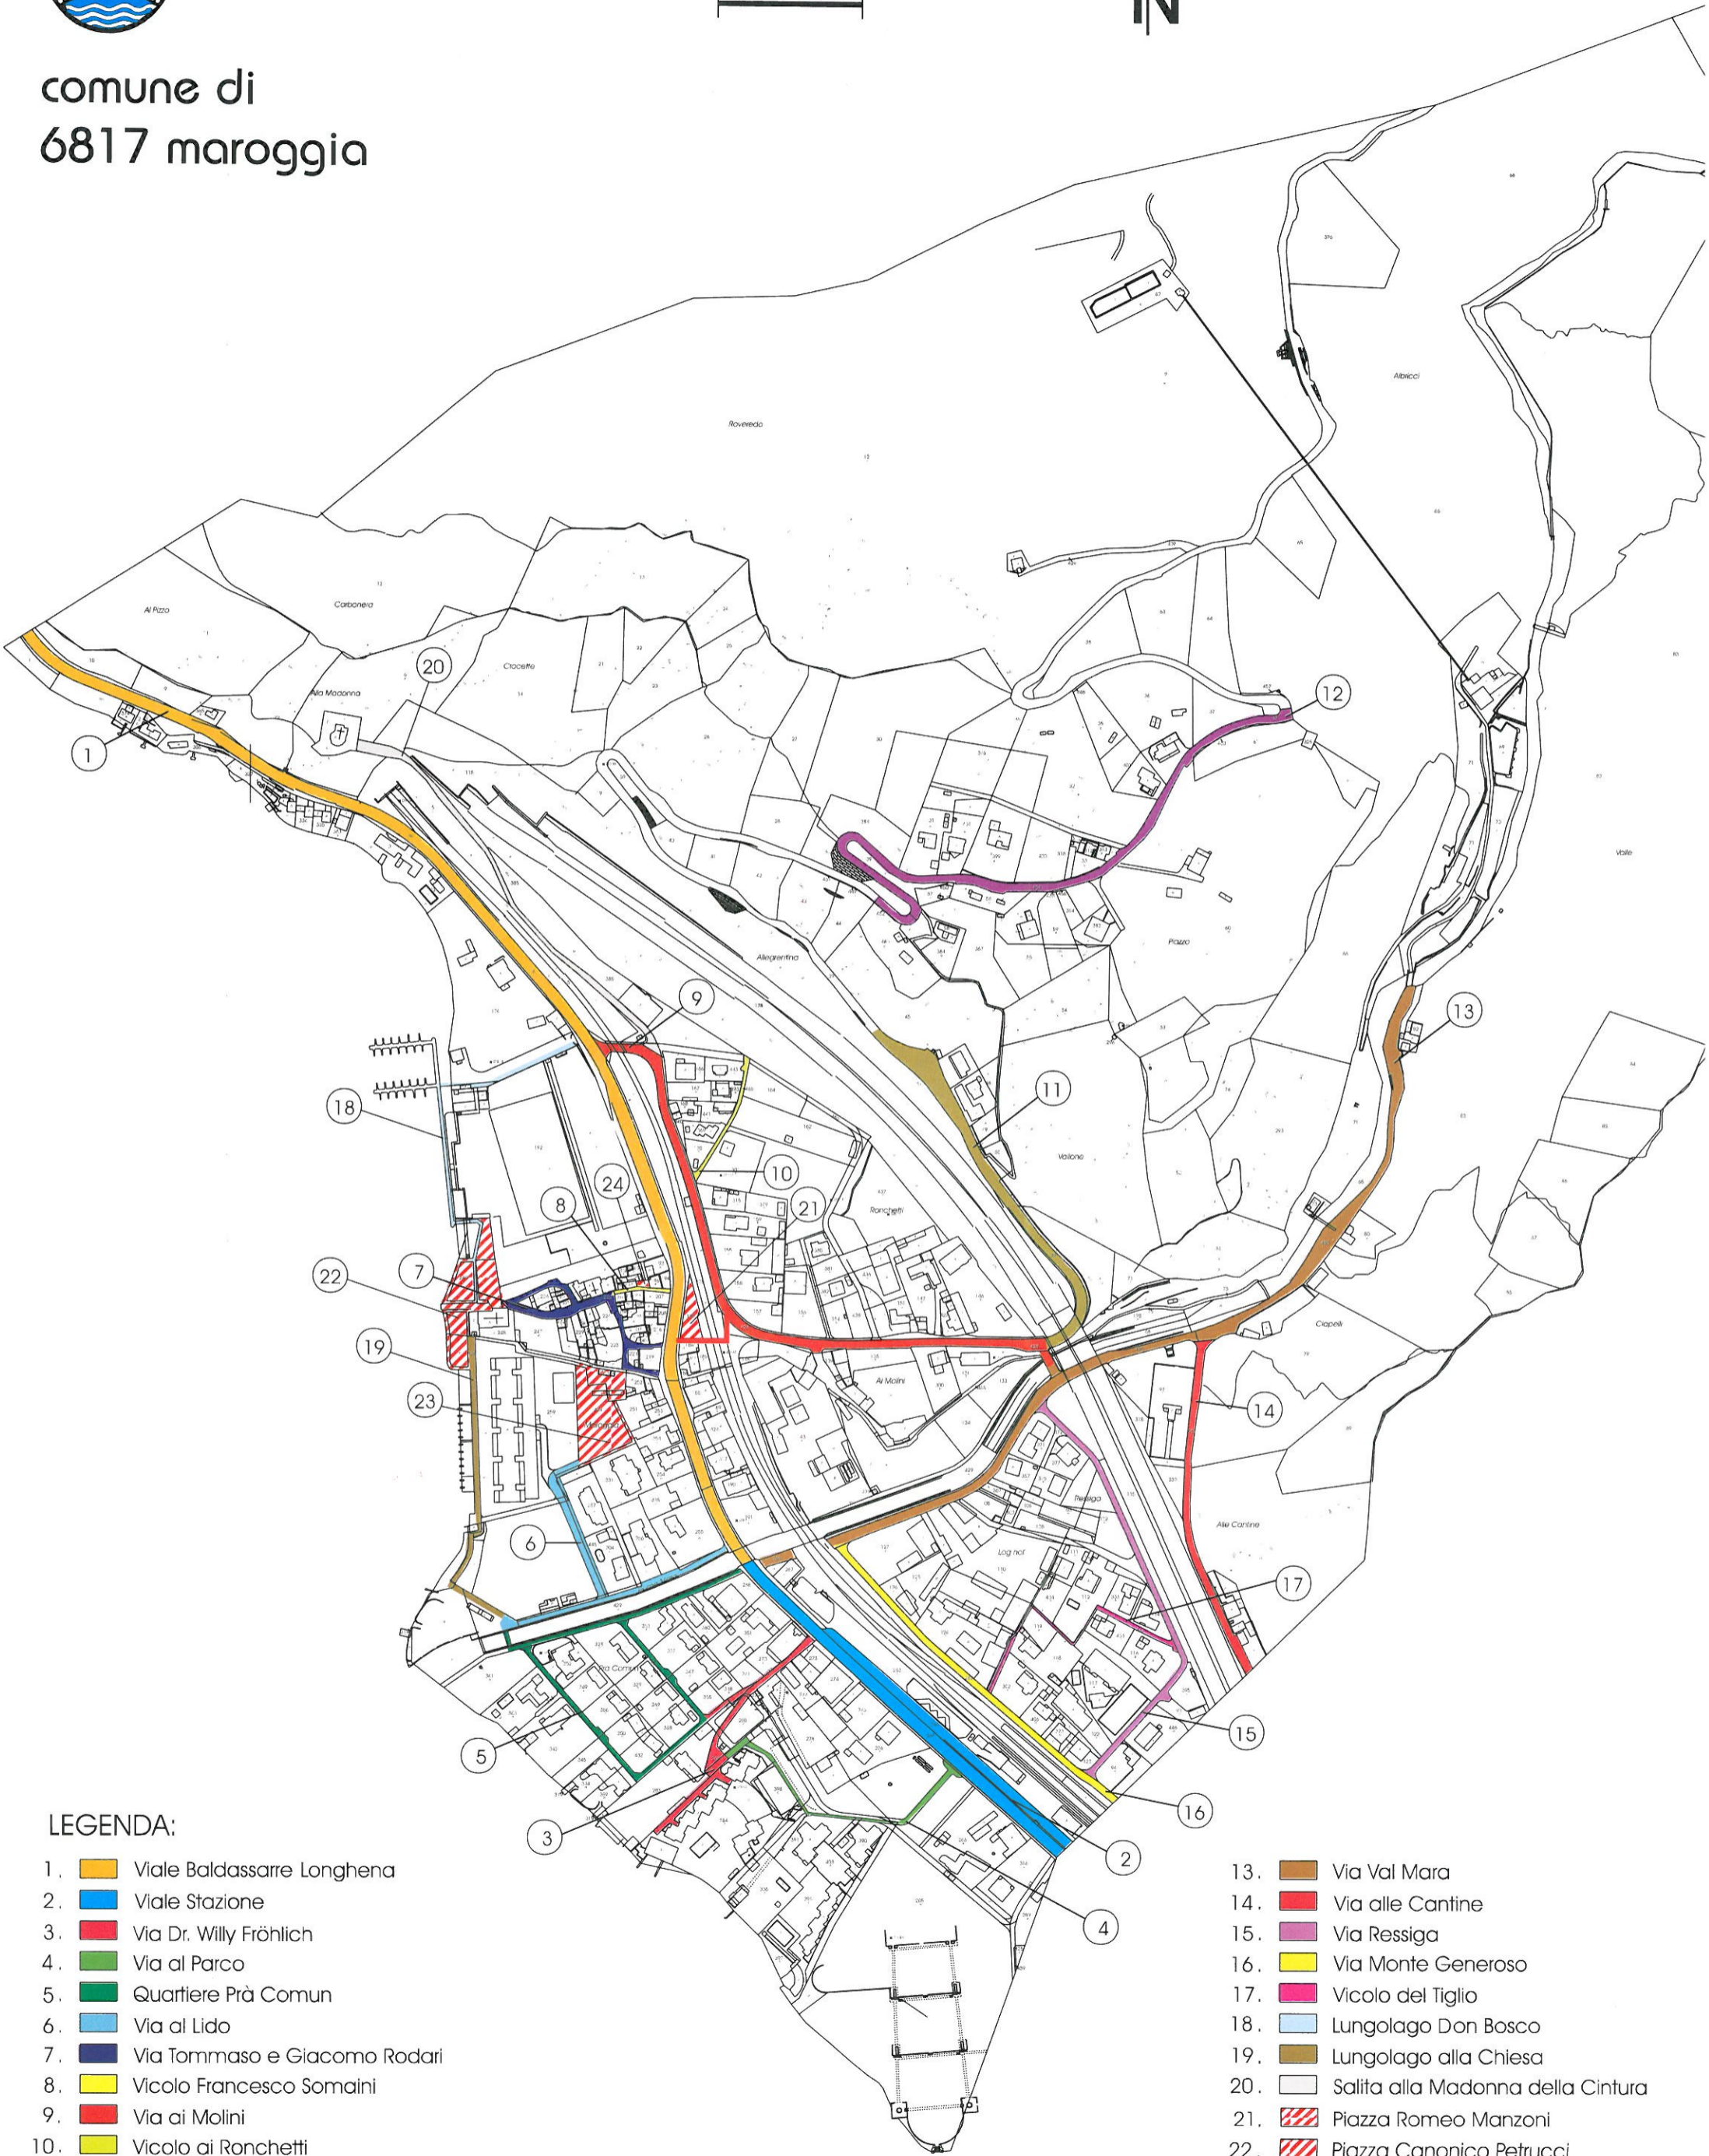

comune di
6817 maroggia

100 m

LEGENDA:

- 1. Viale Baldassarre Longhena
- 2. Viale Stazione
- 3. Via Dr. Willy Fröhlich
- 4. Via al Parco
- 5. Quartiere Prà Comun
- 6. Via al Lido
- 7. Via Tommaso e Giacomo Rodari
- 8. Vicolo Francesco Somaini
- 9. Via ai Molini
- 10. Vicolo ai Ronchetti
- 11. Via al Vallone
- 12. Piazza (frazione)

- 13. Via Val Mara
- 14. Via alle Cantine
- 15. Via Ressiga
- 16. Via Monte Generoso
- 17. Vicolo del Tiglio
- 18. Lungolago Don Bosco
- 19. Lungolago alla Chiesa
- 20. Salita alla Madonna della Cintura
- 21. Piazza Romeo Manzoni
- 22. Piazza Canonico Petrucci
- 23. Piazza del Lavatoio
- 24. Piazzetta Francesco Somaini